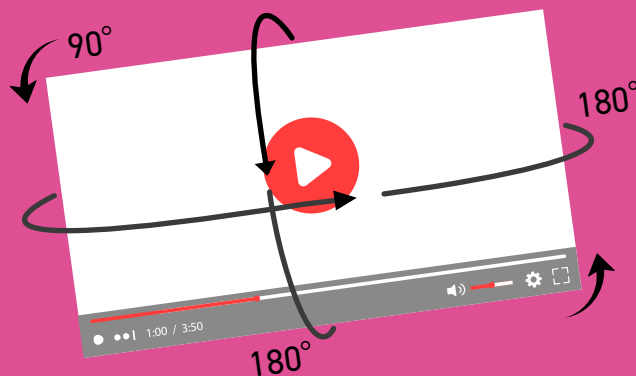

左右、どっちが正解だっけ？

バーチャル演出時に効果的

出演者用の返しモニター

# 画面を反転、回転したい

撮影現場でこんなことありませんか？

- 出演者用の返しモニターが左右反転してしまい、演者がとっさに動く方向を間違えてしまう。
- 縦型動画撮影で、カメラ映像を90度回転して外部モニターに表示したい。
- DisplayPortやHDMIをSDIに、またはSDIをHDMIに変換してモニターに表示することが多い。

ROI (ロイ)があれば、1台で全て解決!

AJAの「ROI」ミニコンバーターで、映像の上下・左右反転や回転が可能です。SDI、HDMI、DVI、DisplayPort入力対応モデルから選べ、スルーアウトで反転/回転映像を出力しながら、クリーン映像を別のモニターや収録・配信機器に同時出力もできます。