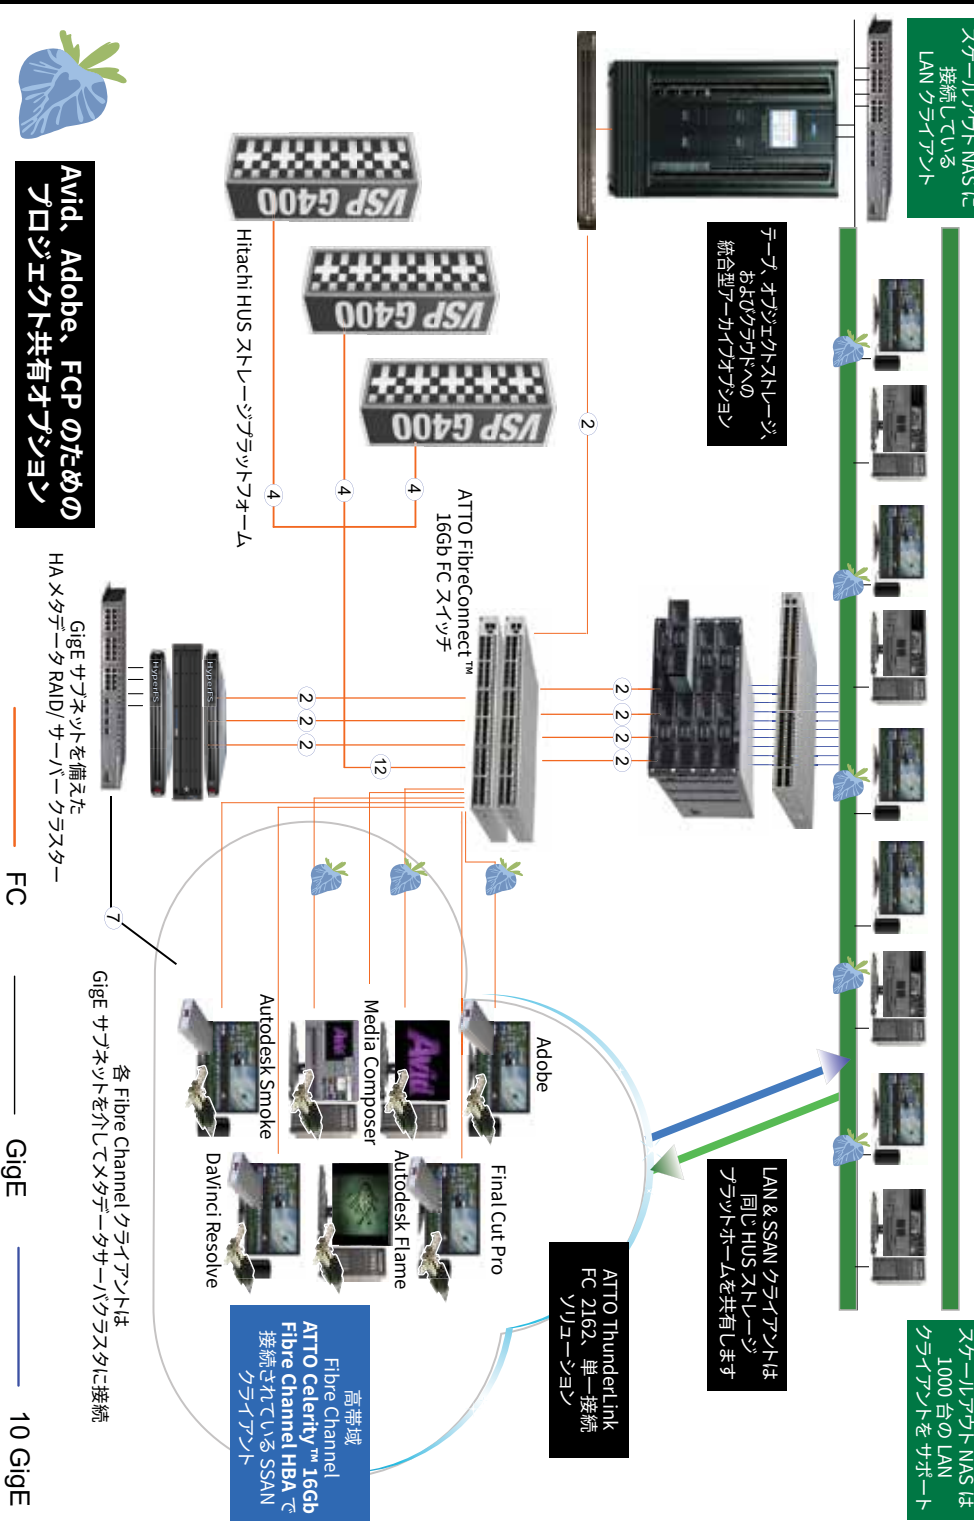

ATTO

HITACHI
Hitachi Data Systems

グローバルメディアとエンターテインメント
業界のためのストレージを中心にした
アライアンスパートナー

powered by BWinStor

共有 SAN

テープ、プロジェクトストレージ、おまひクラウドへの統合型アーカイブソリューション

Avid、Adobe、FCP のためのプロジェクト共有ソリューション

スケジュールタ NAS は 1000 台の LAN クライアントをサポート

テープ、プロジェクトストレージ、おまひクラウドへの統合型アーカイブソリューション

Avid、Adobe、FCP のためのプロジェクト共有ソリューション

スケジュールタ NAS

10 GIGE

SAN + スケジュールタ NAS + アーカイブ

スケジュールタ NAS は 1000 台の LAN クライアントをサポート

Avid、Adobe、FCP のためのプロジェクト共有ソリューション

10 GIGE