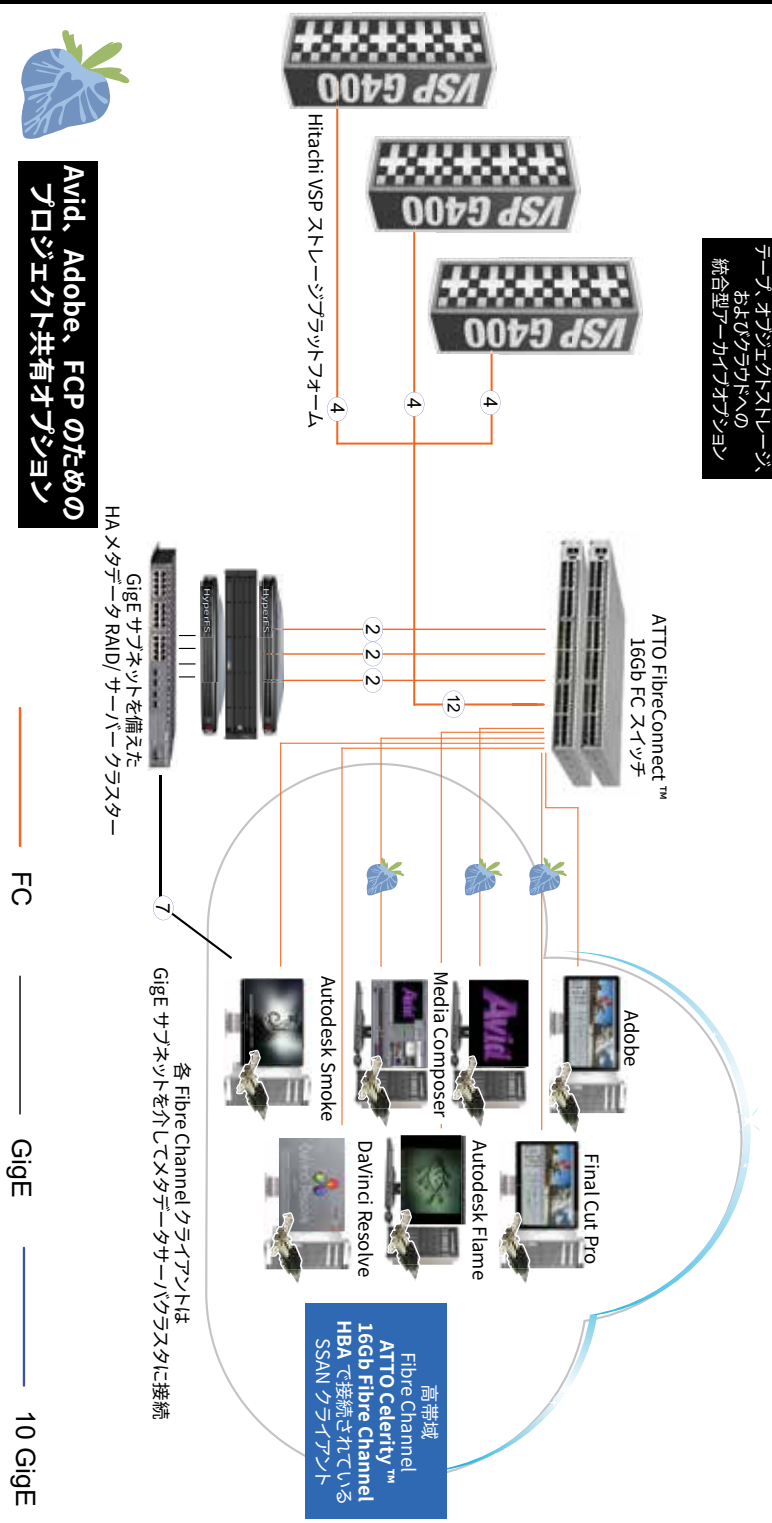

ATTO

HITACHI
Hitachi Data Systems

グローバルメディアとエンターテインメント
業界のためのストレージを中心にした
アライアンスパートナー

powered by BWinStor

共有 SAN

テープ、プロジェクトストレージ、おまひクラウドへの統合型アーカイブソリューション

Avid、Adobe、FCP のためのプロジェクト共有ソリューション

スケジュールタ NAS は 1000 台の LAN クライアントをサポート