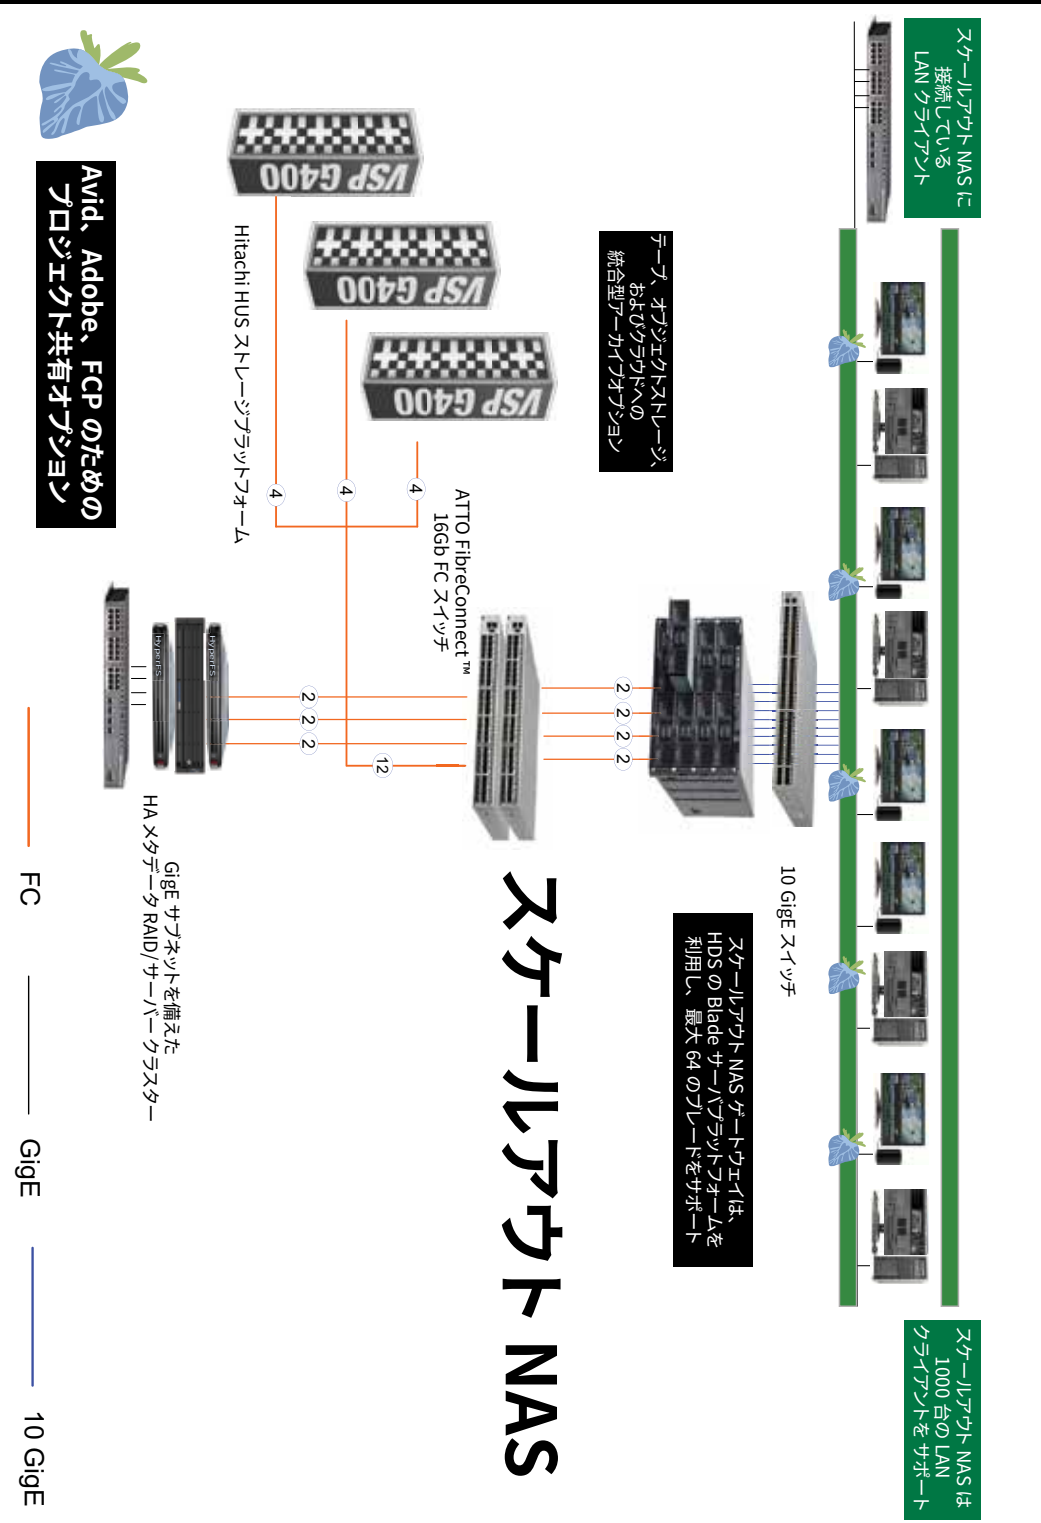

テープ、プロジェクトストレージ、おまひクラウドへの統合型アーカイブソリューション

Avid、Adobe、FCP のためのプロジェクト共有ソリューション

スケジュールタ NAS

10 GIGE