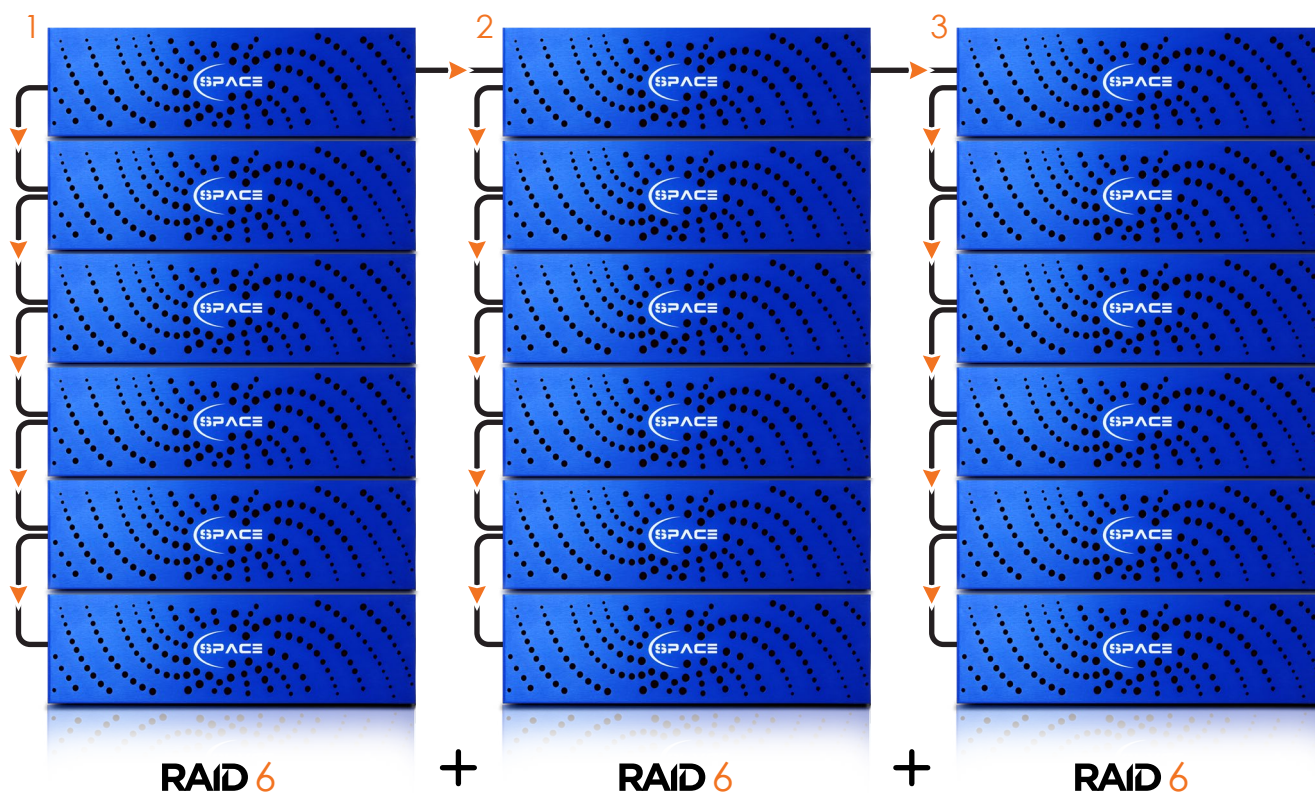

安心の Space

Space は導入、メンテナンス、アップグレードが簡単に行えるように設計されています。IP 接続機能があるので、世界中のどこにいても問題を解決するために遠隔サポートを受けられます。データ転送には高速な 1Gb、10Gb、40Gb 接続が使用されます。特に GB Labs Tier ユニット間のデータ移動では、システムの聡明さとワークフロー効率が発揮されます。

専用設計の OS

Core 3 は GB Labs がゼロから作り上げた OS で、Space 共有メディアストレージ専用の設計となっています。Core 3 は弾力性の高い、多機能 OS として作り込まれています。非常に堅牢なプラットフォームを提供しているので、ミッションクリティカルな環境にも対応できます。

C O R E
V E R S I O N 3

高い将来性

Space はあらゆるラックシステムで性能と容量の拡張を行えることが知られています。技術者はテラバイトからペタバイトまですぐに拡張可能です。また、システムの要求に応じてパフォーマンスの強化を行えます。

SPACE
SPACE EX
HYPERSPACE
SPACE MIDI 3RU
SPACE MINI TRU

主な機能

- RAID 6 の安全性
- アセット追跡ツール、ファイル管理ツール、およびデータ転送ツールが付属
- Space ユニット間を最大バンド幅でデータ共有
- SMB/CIFS、AFP、NFS、HTTP、および FTP に対応
- QOS：ジョブの優先度によりバンド幅を限定
- ワークスペースヘクォータを動的に割り当て
- IP 制限によりネットワークセキュリティを強化
- リモートサポートツールと広範囲な通知ツールを内蔵

拡張可能な転送速度 Space EX を構成することで、あらゆる Space ユニットのパフォーマンスを高める独自機能があります。Space EX に最大 3 台の追加 RAID コントローラーを接続することで、驚くべき高速化を実現できます。拡大するワークグループや、マルチストリームの圧縮 HD および非圧縮 HD を含む負荷の高いプロジェクトに対し、この独自機能によりユーザーが求めるパフォーマンスレベルを実現します。事実、EX により強化された Space は、100 を超える並列 XDCAM 50 ストリームに対応できることが実証されました。