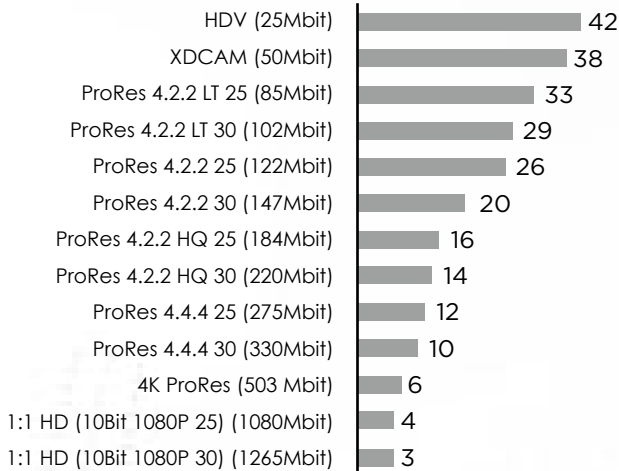

Mini EX ユニットにより、8TB または 16TB から最大 256TB まで容量を増やすことができます。

SPACE
SPACE EX
HYPERSPACE
SPACE MIDI 3RU
SPACE MINI 1RU

持続力のあるパフォーマンス

SPACE/SPACE+EX/HYPERSPACE

MIDI 3RU

MIDI

MINI

全ての Space 製品は、最も要求の厳しいワークグループが必要とする水準を超える性能を保証するために厳しいテストを行っています。テストプログラムには、複数のファイルタイプおよびファイルサイズを用いた様々なデータの読み書き処理が含まれます。このテストにより、エンドユーザーの使用環境で最速のパフォーマンスが得られることを保証します。

Space は、ラック、デスクトップ、ポータブルと、さまざまなフォームファクターでご利用いただけます。

製品	パフォーマンス	容量	最大容量拡張	機能
MINI MINI-1RU	400MB/秒 XDCam 50 - 28 ストリーム Pro-Res 4.2.2 - 22 ストリーム 比圧縮 HD - 2 ストリーム	8TB および 16TB	Mini EX : 使用時 256TB (Mini 1RU のみ)	コンテンツの作成、 編集、および複製。 ポータブルで静音
MIDI MIDI-LTO	800MB/秒 XDCam 50 - 28 ストリーム Pro-Res 4.2.2 - 22 ストリーム 比圧縮 HD - 3 ストリーム	8TB、16TB、24TB および 32TB	拡張不可。	コンテンツの作成、編集、 および複製。 LTO アーカイブ (Midi LTO) ポータブルで静音
MIDI-3RU	1400MB/秒 XDCam 50 - 38 ストリーム Pro-Res 4.2.2 - 29 ストリーム 比圧縮 HD - 4 ストリーム	16TB、32TB、48TB および 64TB	Mini EX : 使用時 768TB	コンテンツの作成および編集 小規模から中規模のワーク グループ向け パフォーマンスと容量を 拡張可能
SPACE SPACE +	2000MB/秒 XDCam 50 - 74 ストリーム Pro-Res 4.2.2 - 52 ストリーム 比圧縮 HD - 6 ストリーム	16TB、32TB、48TB、 64TB、80TB、96TB および 128TB	Space EX 使用時 : 2304TB	超高速データ転送、大規模 ワークグループ、コンテンツ の作成および編集。 パフォーマンスと容量を 拡張可能。
HYPERSPACE	各ユニットを Space また は Space+ に追加して最大 1000MB/秒を実現	1.6TB、3.2TB、6.4TB および 9.6TB	28.8TB (最大 3 台のユニット を使用)	Space、Space+、Space EX を 高速化する拡張システム DPX 編集を可能にし、 パフォーマンスを最大 4 倍に 向上