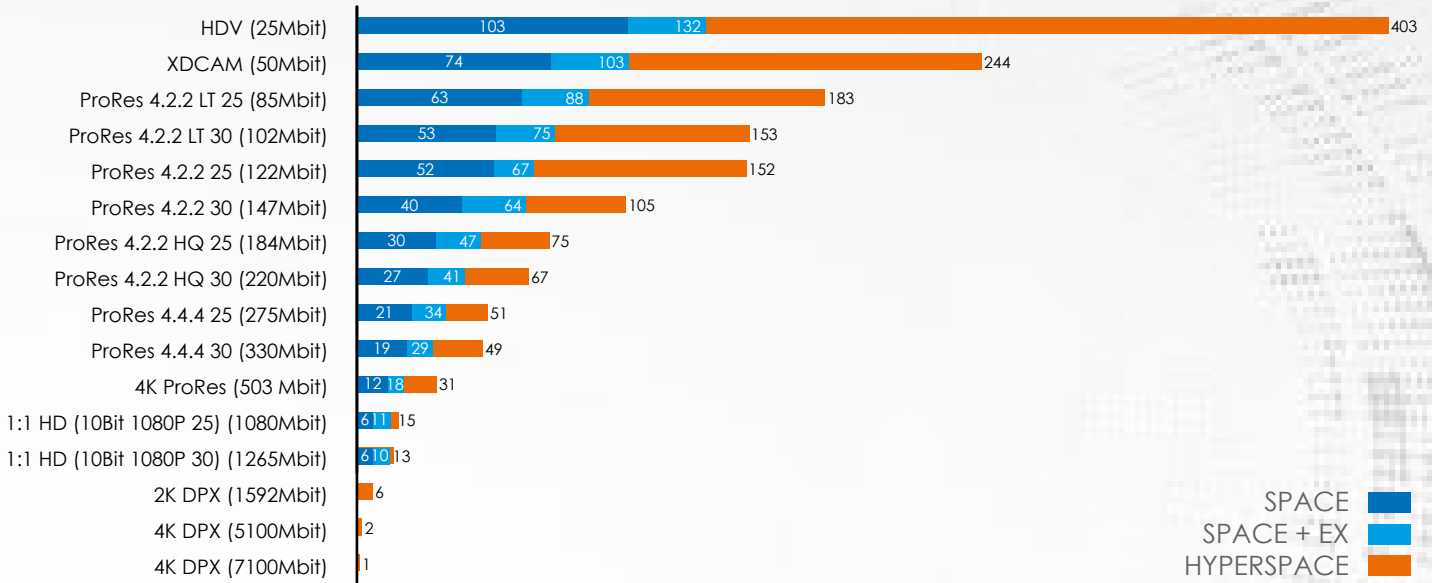

持続力のあるパフォーマンス

SPACE/SPACE+EX/HYPERSPACE