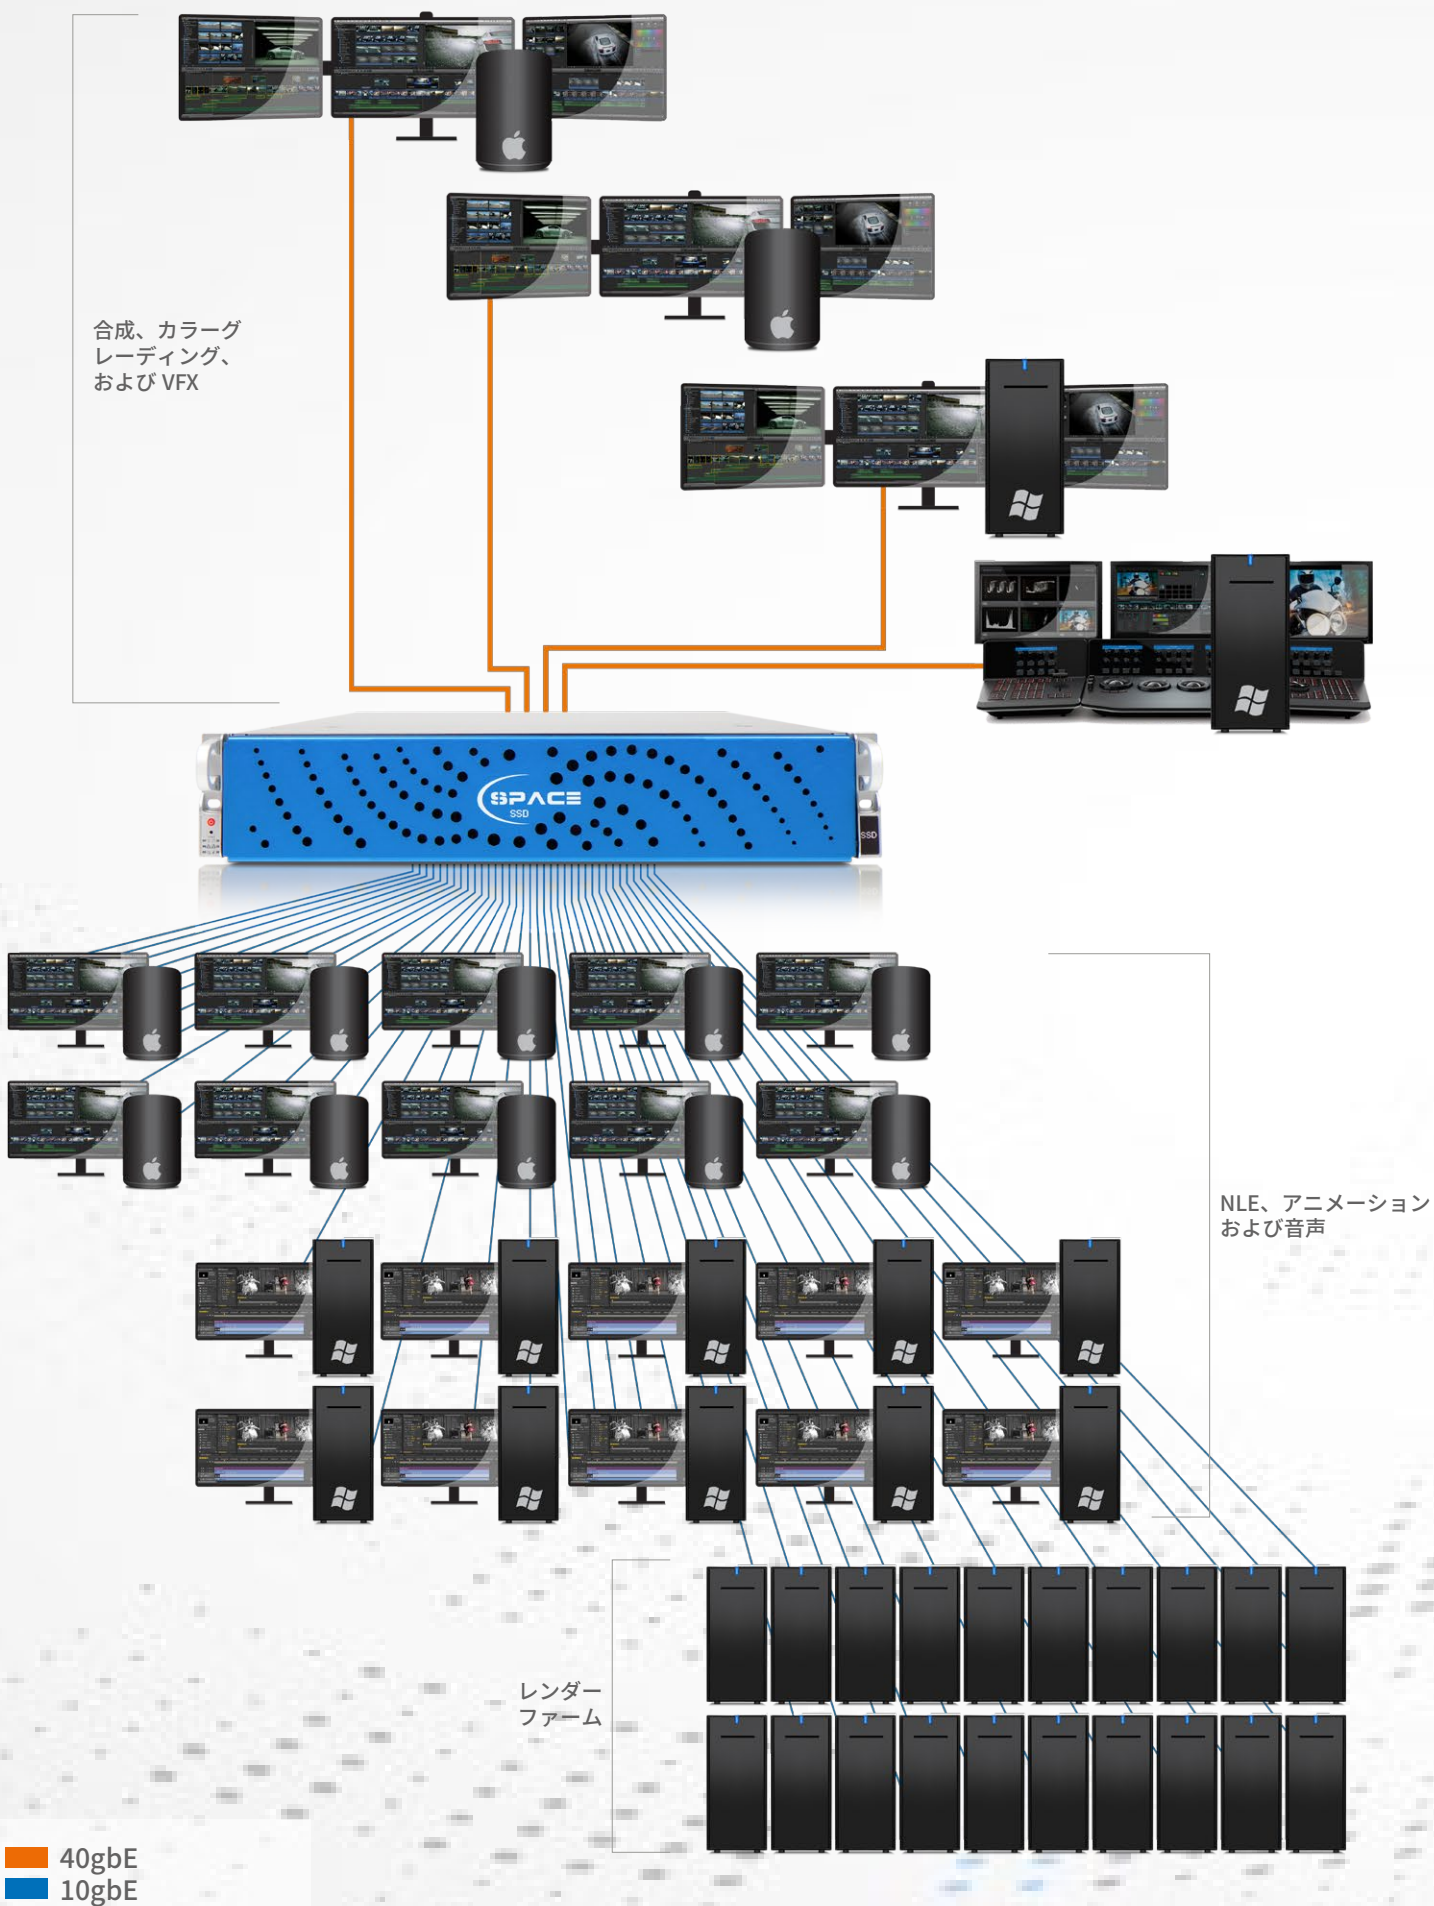

クリエイティブワークグループ