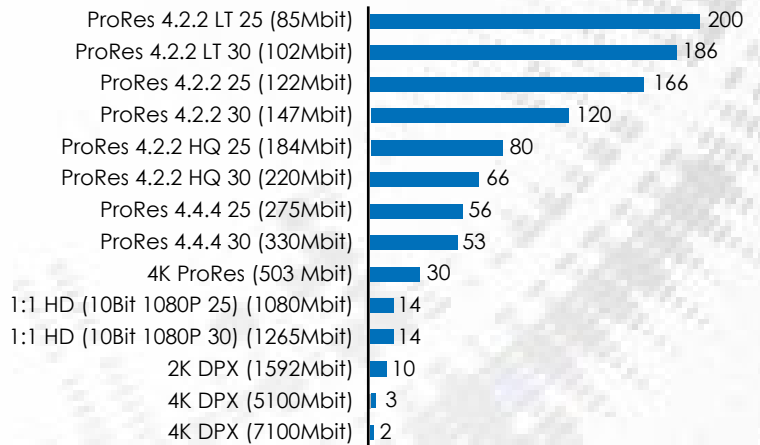

クリエイティブワークグループ

性能グラフ

Space SSD

Mini Space SSD Mini Space SSD 1RU 4K Duo On-set

Midi Space SSD

全ての Space 製品は、最も要求の厳しいワークグループが必要とする水準を超える性能を保証するために厳しいテストを経ています。テストプログラムには、複数のファイルタイプおよびファイルサイズを用いた様々なデータの読み書き処理が含まれます。このテストにより、エンドユーザーの使用環境で最速のパフォーマンスが得られることを保証します。