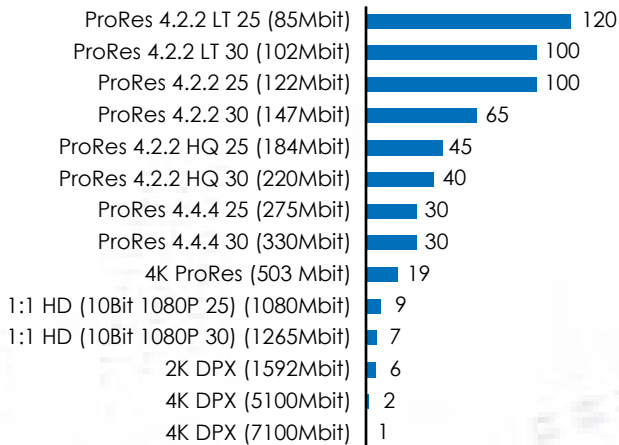

Mini Space SSD Mini Space SSD 1RU 4K Duo On-set