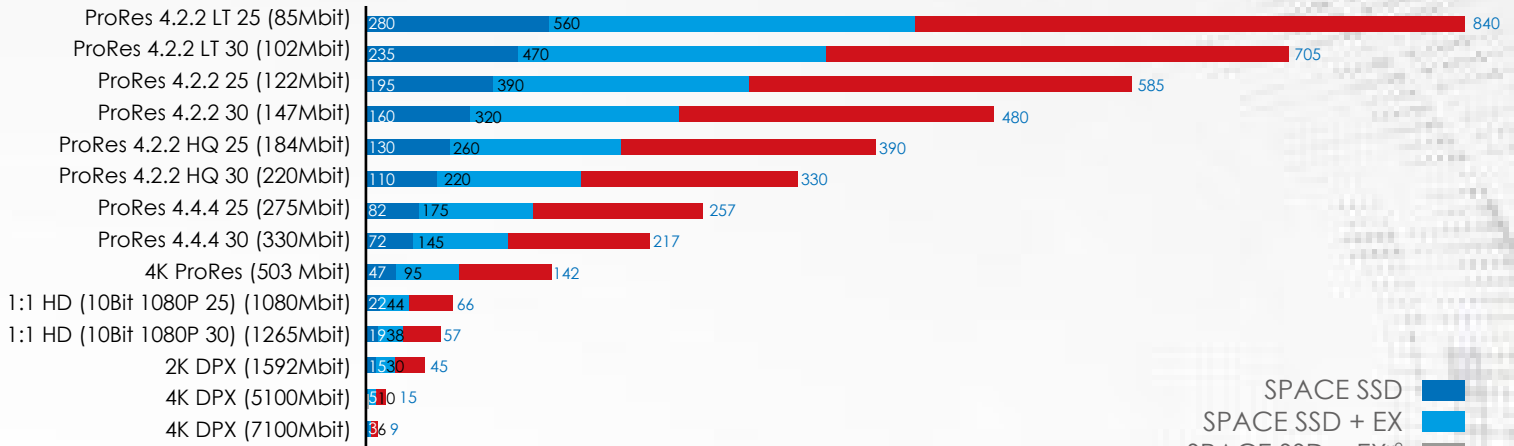

性能グラフ

Space SSD