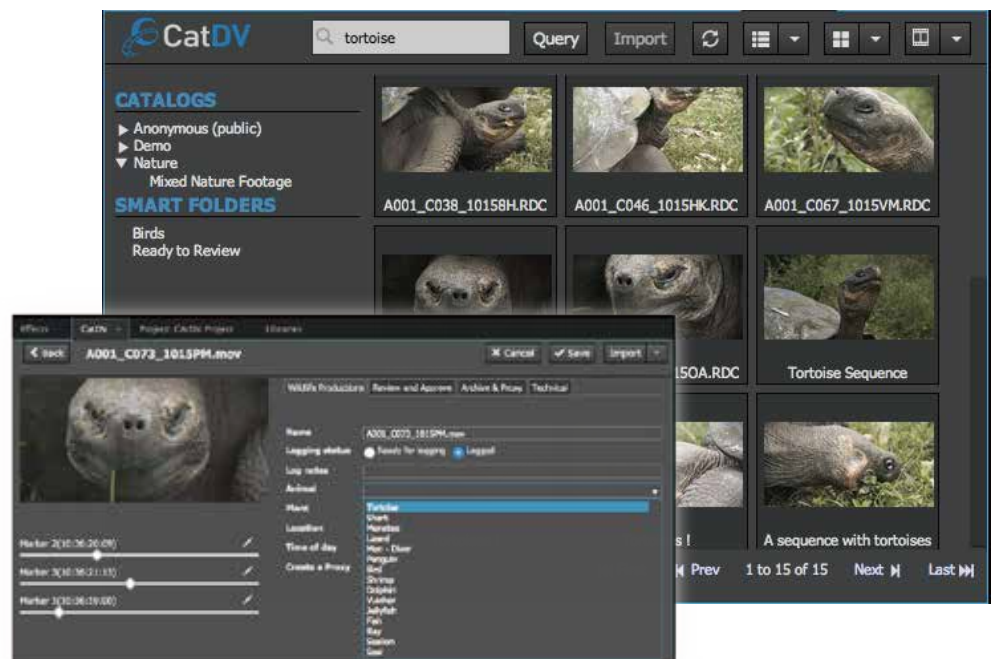

主要な機能

- ・ マスタークリップ、シーケンス、サブクリップ、マーカー、メタデータに対応
- ・ コントロールとセキュリティにフルアクセス
- ・ フィールドによる検索
- ・ シンプルなテキスト検索
- ・ ブール論理を使用した洗練されたクエリビルダ
- ・ 正しく素材を見つけるための検索結果の高速化
- ・ CatDV のスマートフォルダーや共有の保存されたクエリにアクセス
- ・ CatDV のカタログを閲覧
- ・ CatDV のメタデータを閲覧
- ・ フッターをプレビュー
- ・ Premiere パネル内から CatDV のメタデータをアップデート可能

CatDV Advanced Premiere Pro

高画質なフッターが求められる一方、締め切りがタイトで時間が貴重となる場面がますます増えているため、プロダクションワークフローの効率を高めることが最も重要な課題となってきました。

主要なメディアアセットマネジメントソリューションのひとつである CatDV の強みは主要なビデオ編集ツールと常に統合されていることです。プロダクションの過程で発生する時間や費用の節約、ストレスの軽減につながります。

最新の CatDV では、Adobe Premiere Pro との統合が更に進みました。

CatDV のアセットを Adobe Premiere Pro のプロジェクトヘドラッグして直接開くことが可能になりました。「Premiere へ送信」コマンドを通して、CatDV はシーケンス、クリップ、サブクリップ、マーカー、メタデータを Adobe Premiere Pro と共有可能です。

Lake View House
Tournament Fields
Warwick
CV34 6RG

Tel. +44 1926 679273
www.squarebox.com
sales@squarebox.com

CatDV Advanced Premiere Pro パネル

CatDV Advanced Premiere Pro コンテンツパネルは、CatDV の強力な検索機能と閲覧機能を Premiere Pro CC にもたらしめます。

今までにない手軽さと早さで、正しく素材を見つけ出せます。このパネルは多様な検索メカニズムに対応しており、メタデータやフッターも閲覧可能です。

CatDV Advanced Premiere Pro パネルのライセンスは、CatDV のデスクトップ製品 (CatDV Pro, Enterprise, Pegasus) に付随しており、ライセンスの追加購入も可能です。