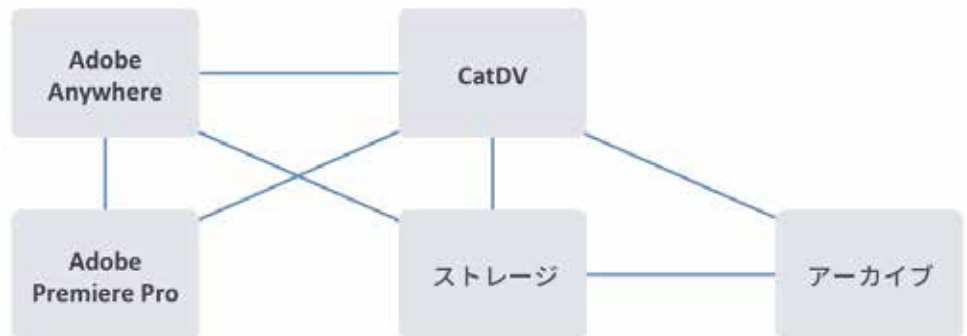

ワークフローの柔軟性

CatDV for Adobe Anywhere は柔軟に統合できるため、様々なクリエイティブプロダクションワークフローを展開できます。この2つのツールは一緒に使用するのに相応しいアプリケーションです。革新的な生産能力をほこる Adobe Anywhere に対し、CatDV はいつも必ずと言っていいほど起こる「どこに保存したのか？」という問題を解決します。

コンポーネンツ

CatDV for Adobe Anywhere には以下のコンポーネンツが含まれています。

- ✓ マスタークリップ、サブクリップ、シーケンス、マーカー、メタデータを扱える Adobe Premiere Pro 向けの先進的な検索パネル
- ✓ CatDV のウェブクライアントやデスクトップクライアントから CatDV の拡張機能を Adobe Anywhere に追加
- ✓ Adobe Anywhere でアップデートされたコンテンツを管理するための自動化ワークフロー

Lake View House
Tournament Fields
Warwick
CV34 6RG

Tel. +44 1926 679273
www.squarebox.com
sales@squarebox.com