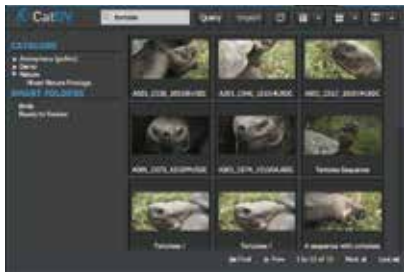

Adobe Anywhere の潜在能力を解き放つ

- Adobe Anywhere : コンテンツ制作を管理
- CatDV : メディアとその保存場所の構成と管理

Adobe Anywhere はコンテンツ制作向けの素晴らしい中央集権化されたプラットフォームです。CatDV は Anywhere の潜在能力を解き放ち、組織をまたいでメディアの共有と再使用を行えるようにします。アセットを素早く探し出し再使用できるようなるため、時間と費用の両面で節約を行えます。

主要な機能

- マスタークリップ、サブクリップ、シーケンス、メタデータを CatDV から Anywhere にシームレスにインGEST
- CatDV の検索能力を Premiere Pro に導入
- ストレージを管理、組織化するためのワークフロー
- Premiere Pro から Anywhere へのアップロードを管理するワークフロー