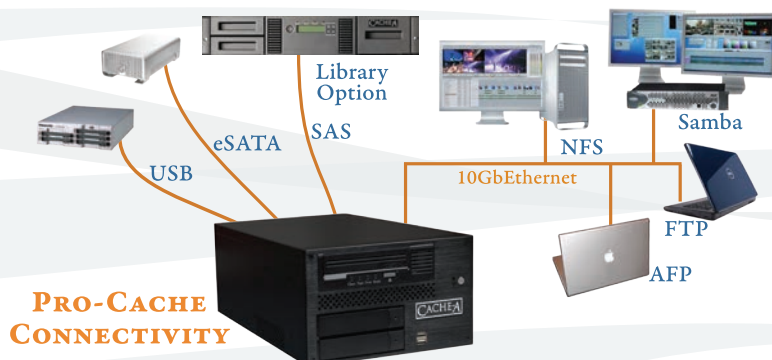

PRO-CACHE
CONNECTIVITY

10Gb Ethernet 搭載により、オンセットまたはスタジオ設備における接続性を強化

- ・ 10Gb イーサネット対応の 2 ポートの RJ-45 コネクタ
- ・ eSATA 接続で外付けストレージと高速な接続が可能
- ・ SAS 接続でオプションのライブラリ、または拡張 LTO ドライブ (Sidecar) を接続可能
- ・ ラックマウント可能で頑丈なハーフラックの筐体